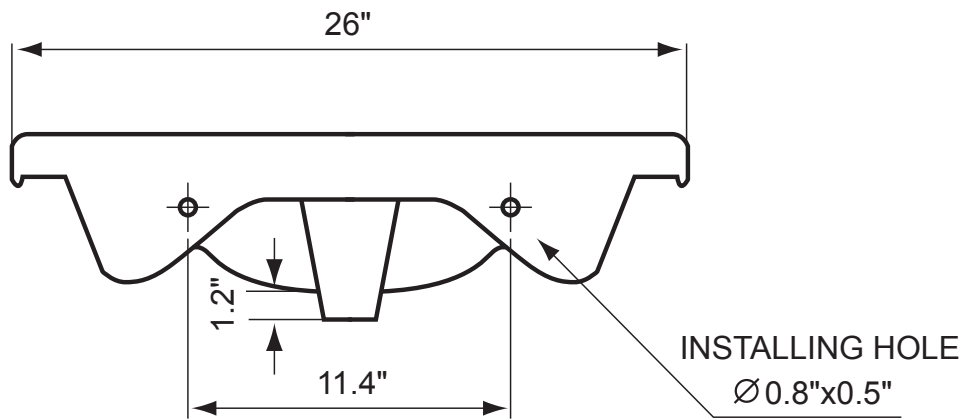

BOWL DEPTH  
4.1"

INSTALLING HOLE  
 $\phi 0.8" \times 0.5"$

Capri 26"