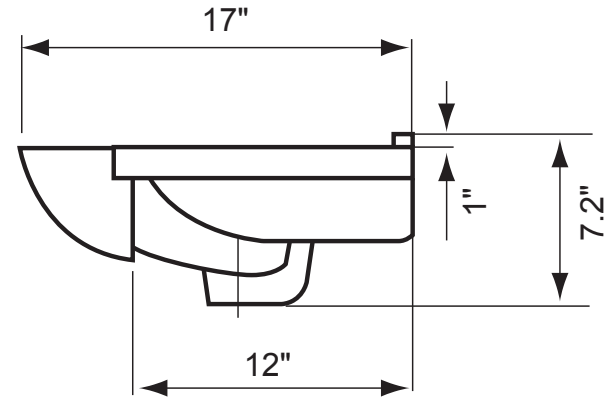

BOWL DEPTH  
4.1"

INSTALLING HOLE  
 $\phi 0.8" \times 0.5"$

Capri 26"