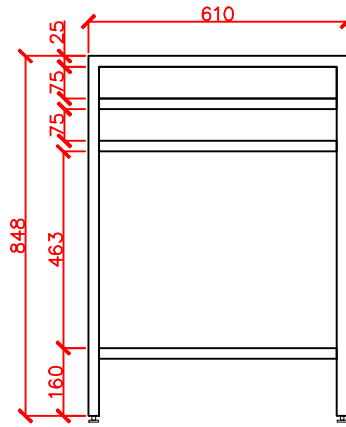

H02522

Front View

shelf