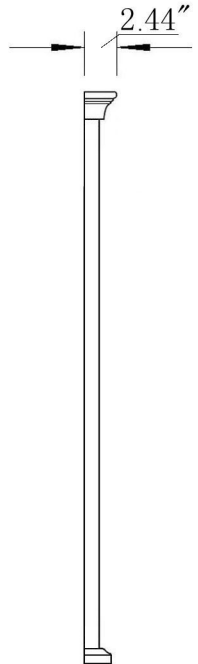

mirror: 31.8" X 22.8"

NM27