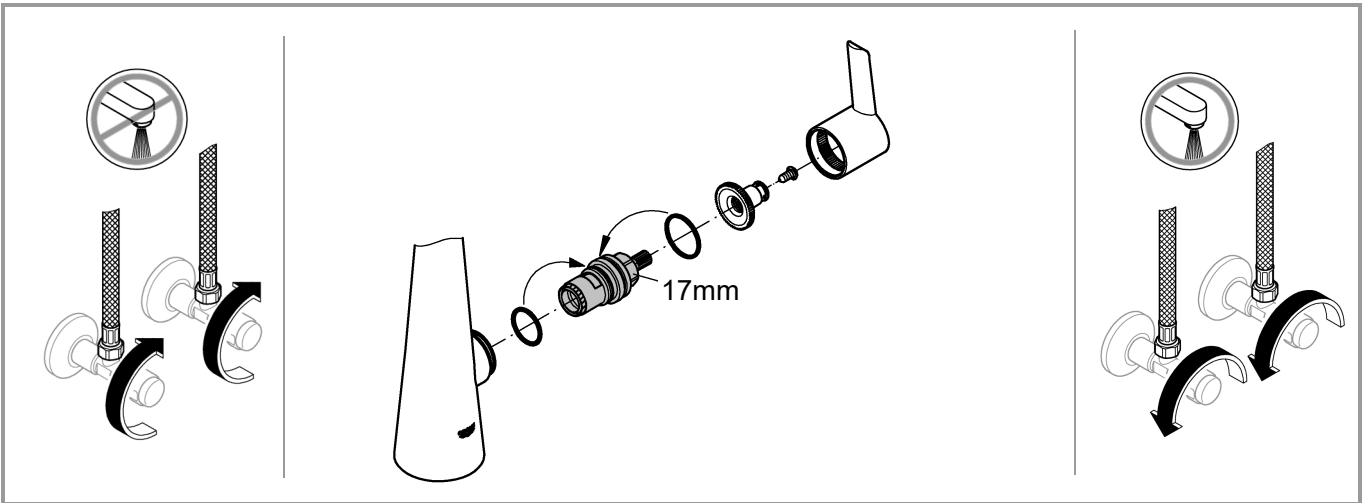

G<sup>3</sup>/<sub>8</sub>  
SW19  
660mm

2

3

4

5

6

MAINTENANCE 

Pure Freude an Wasser