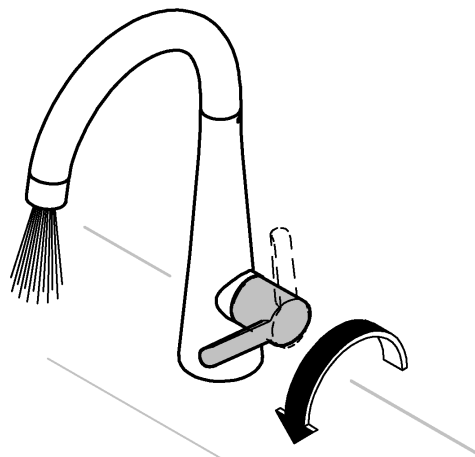

G<sup>3</sup>/<sub>8</sub>  
SW19  
660mm

2

3

4

5

6

MAINTENANCE 

Pure Freude an Wasser