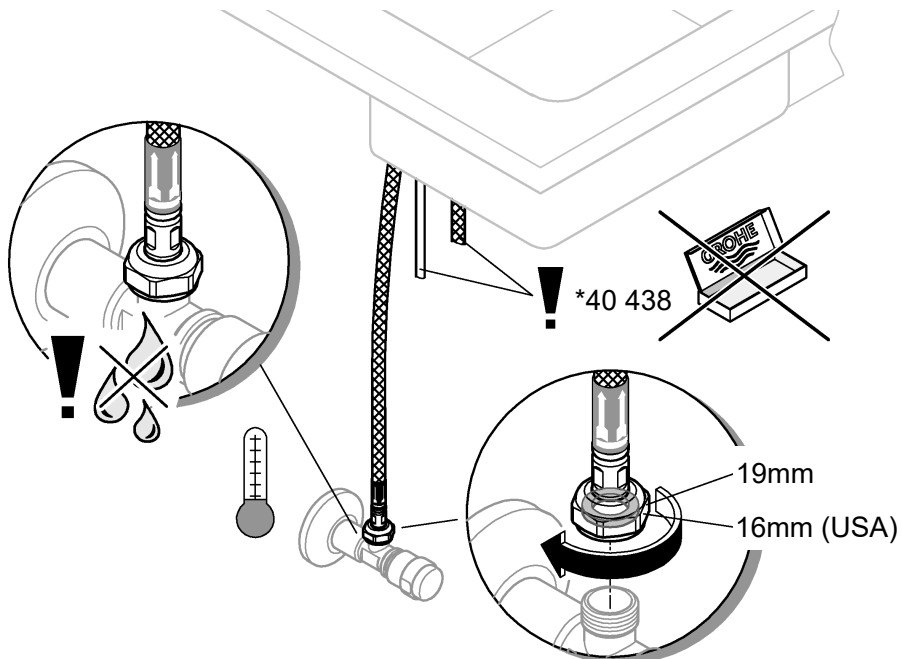

G<sup>3</sup>/<sub>8</sub>  
SW19  
660mm

2

3

4

5

6

MAINTENANCE 

Pure Freude an Wasser