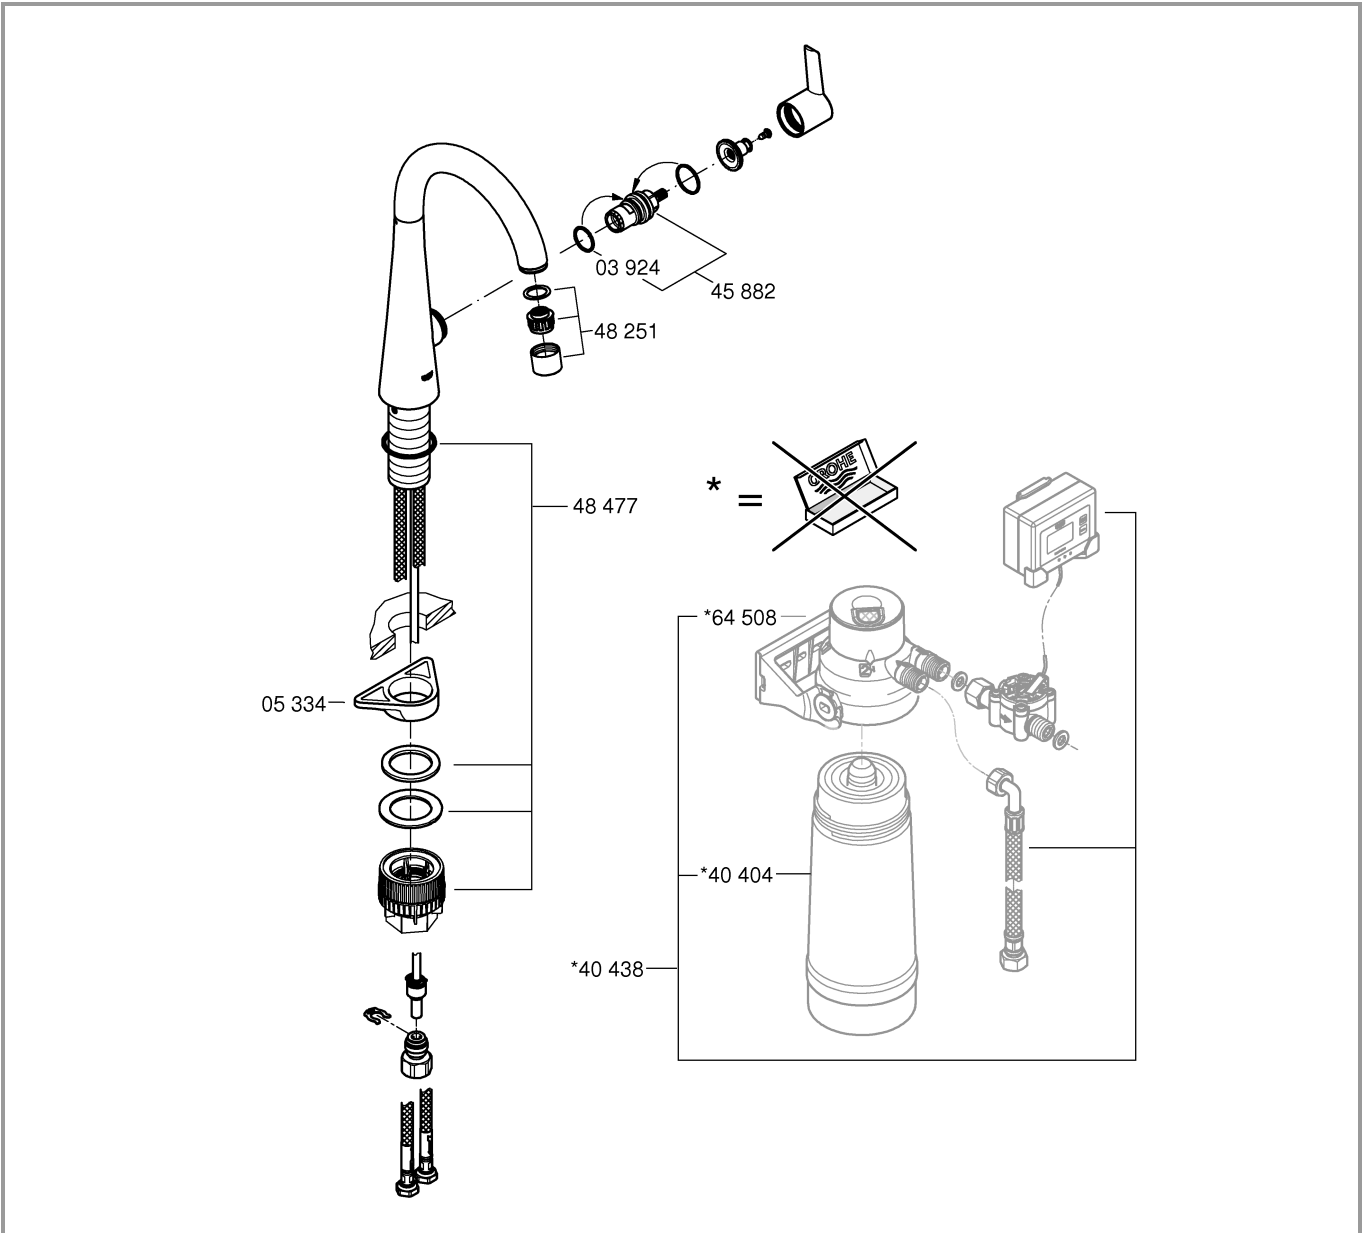

G<sup>3</sup>/<sub>8</sub>  
SW19  
660mm

2

3

4

5

6

MAINTENANCE 

Pure Freude an Wasser