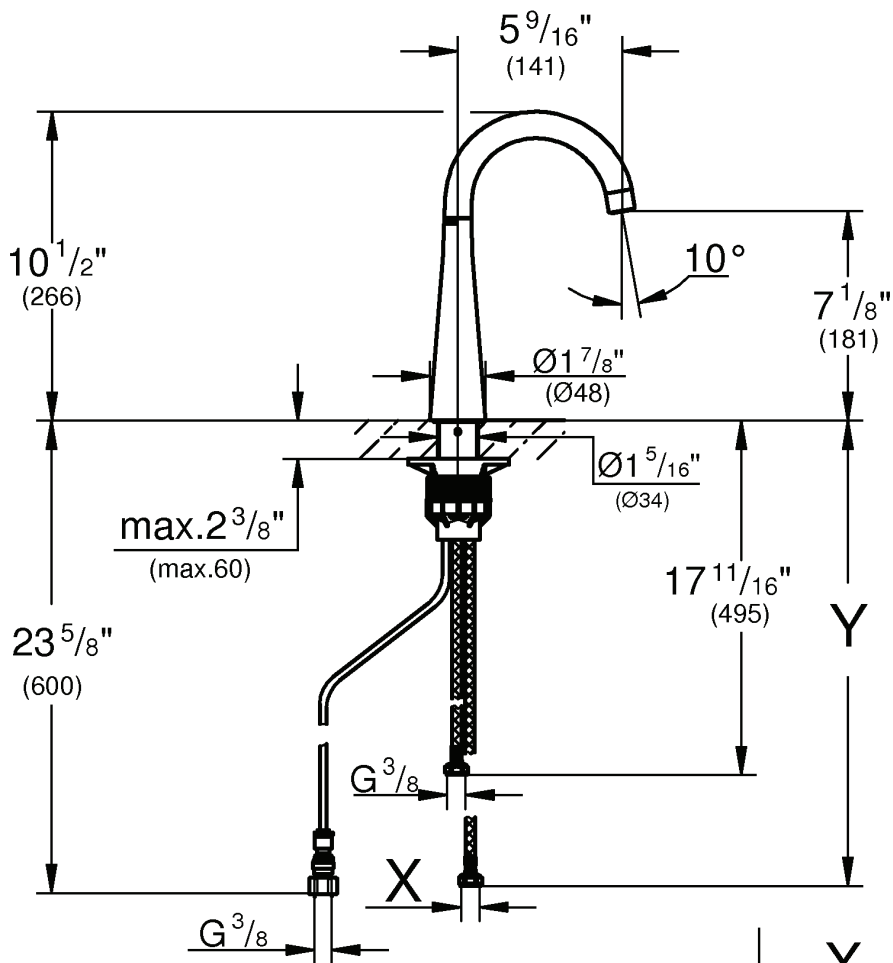

30 026

X	Y
$G\frac{3}{8}$	$24\frac{5}{8}''$ (625)
$9/16-24$ UNEF	$32\frac{1}{16}''$ (815)

**psi**

max. 145

7.25 14.5 72.5

**bar**

max. 10

0.5 1 5

G<sup>3</sup>/<sub>8</sub>  
SW19  
660mm

2

3

4

5

6

MAINTENANCE 

Pure Freude an Wasser