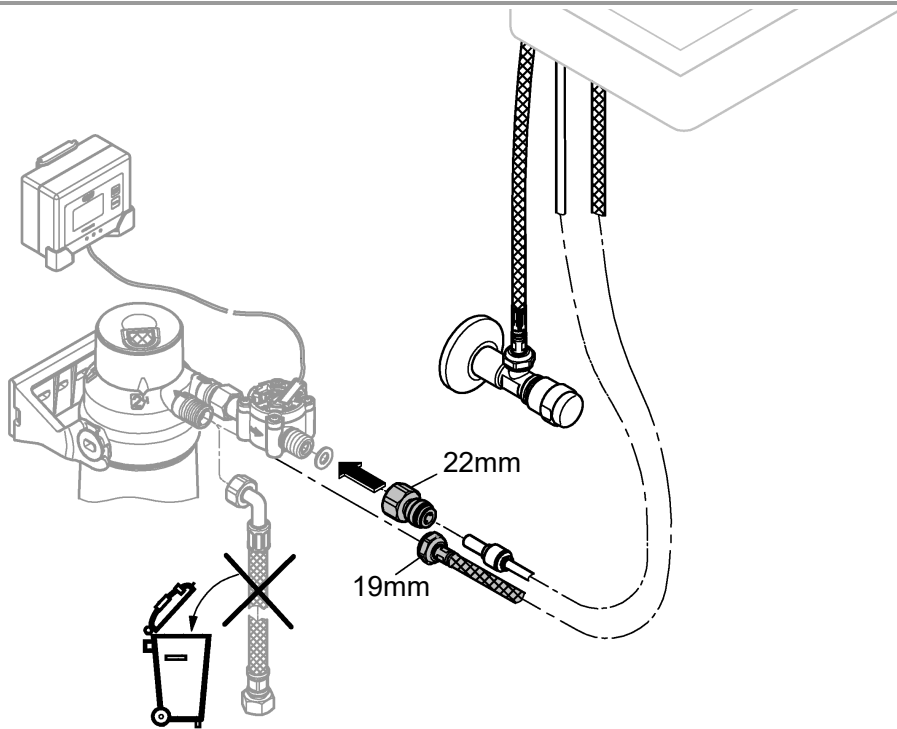

G<sup>3</sup>/<sub>8</sub>  
SW19  
660mm

2

3

4

5

6

MAINTENANCE 

Pure Freude an Wasser