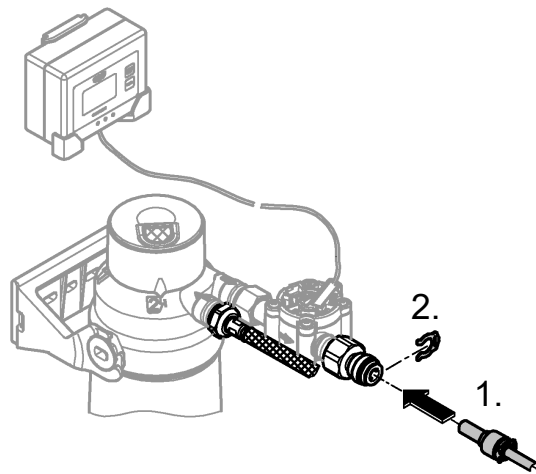

G<sup>3</sup>/<sub>8</sub>  
SW19  
660mm

2

3

4

5

6

MAINTENANCE 

Pure Freude an Wasser