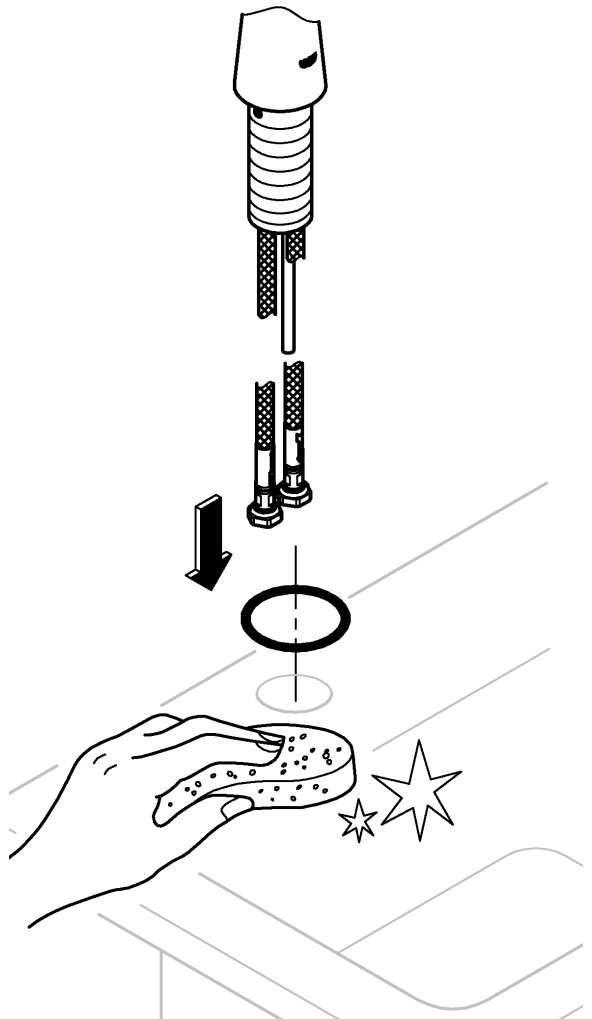

G<sup>3</sup>/<sub>8</sub>  
SW19  
660mm

2

3

4

5

6

MAINTENANCE 

Pure Freude an Wasser