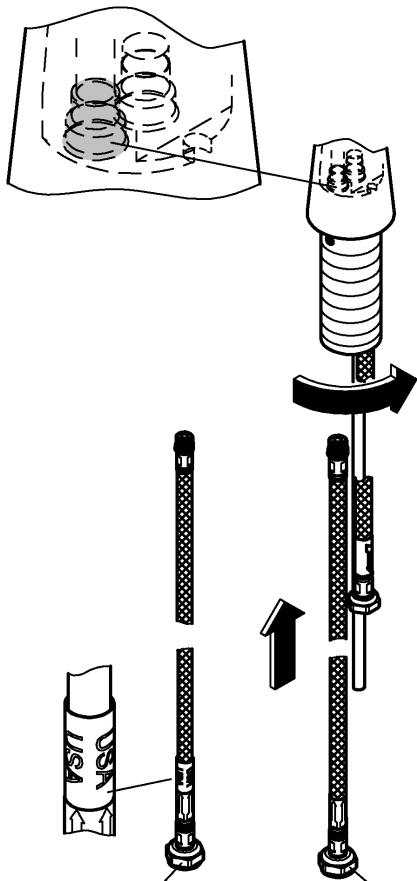

psi

max. 145

7.25 14.5 72.5

bar

max. 10

0.5 1 5

°F

max. 158°

140°

°C

max. 70°

60°

1