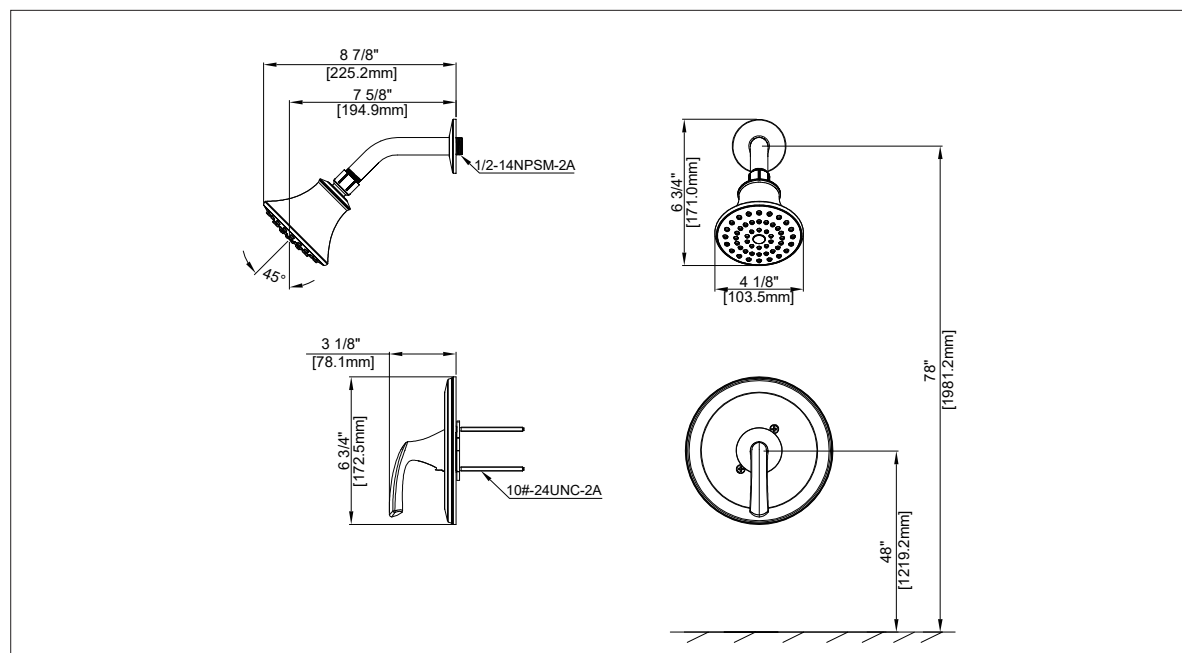

☐ **OPA-720CJP**

☐ **OPA-720BNJP**

Omni**pro**

☐ **OPA-720ORBJP**

Single Handle Shower Only Trim Kit

No.	Name	Part No.
1	Shower head / <i>Cabezal de la ducha</i>	RP38335*
2	Shower arm / <i>Brazo de la ducha</i>	RP38019*
3	Shower flange / <i>Brida de la ducha</i>	RP38046*
4	Sleeve / <i>Funda</i>	RP80624*
5	Escutcheon / <i>Placa protectora</i>	RP80610*
6	Escutcheon screw / <i>Tornillo de la placa protectora</i>	RP50197*
7	Handle / <i>Llave</i>	RP13541*
8	Index / <i>Índice</i>	RP10073
9	Hex Allen Wrench / <i>Hex Llave Allen</i>	RP70221

* Specify Finish
* Especifique el Acabado

TEL: 800-217-4603

Visit Our Web Site :

www.omniprofaucets.com

Product Spec Sheet