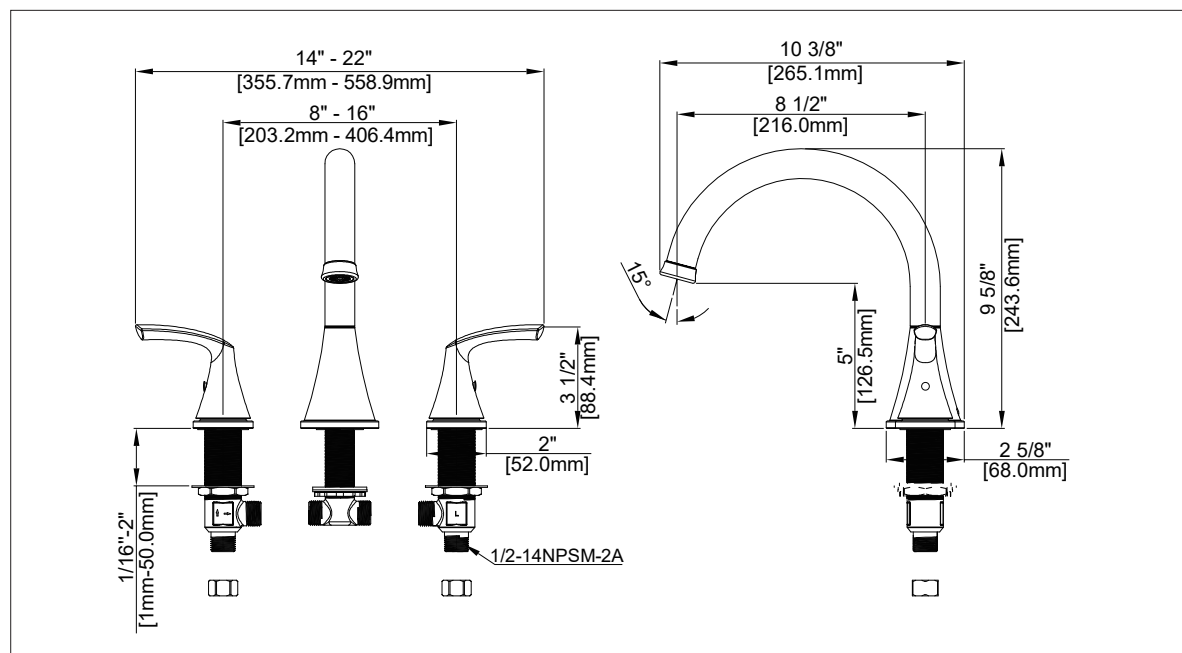

□ **OPA-900C**

□ **OPA-900BN**

Omni**pro**

□ **OPA-900ORB**

8" Two Handle Widespread Roman Tub Faucet

No.	Name	Part No.
1	Set screw / Tornillo de jación	RP50054
2	Index / Índice	RP10067*
3	Handle/ Llave	RP13539*
4	Index H/ Índice H	RP10004
5	Index C/ Índice C	RP10005
6	Bonnet/ Capuchón	RP70001
7	Cartridge H/ Cartucho H	RP20067
8	Cartridge C/ Cartucho C	RP20068
9	Flange/ Brida	RP80306*
10	Flange Seat / Asiento de brida	RP70439
11	Rubber washer/ Arandela de hule	RP64023
12	Metal washer/ Arandela metálica	RP64024
13	Mounting Nut/ TuerTuerca de montaje	RP56014
14	Coupling Nut/ Tuerca de acoplamiento	RP56002
15	Mounting Nut/ TuerTuerca de montaje	RP56087
16	Metal washer/ Arandela metálica	RP64036
17	Rubber washer/ Arandela metálica	RP64035
18	O-ring/ Aro tórico	RP60094
19	Connector/ Conector	RP70459
20	O-ring/ Aro tórico	RP60056
21	Hose/ Manguera	RP70042
22	Hex Allen Wrench / Hex Llave Allen	RP70332
23	Hex Allen Wrench / Hex Llave Allen	RP70221

* Specify Finish
* Especifique el Acabado

Product Spec Sheet

TEL: 800-217-4603

Visit Our Web Site :

www.omniprofaucets.com