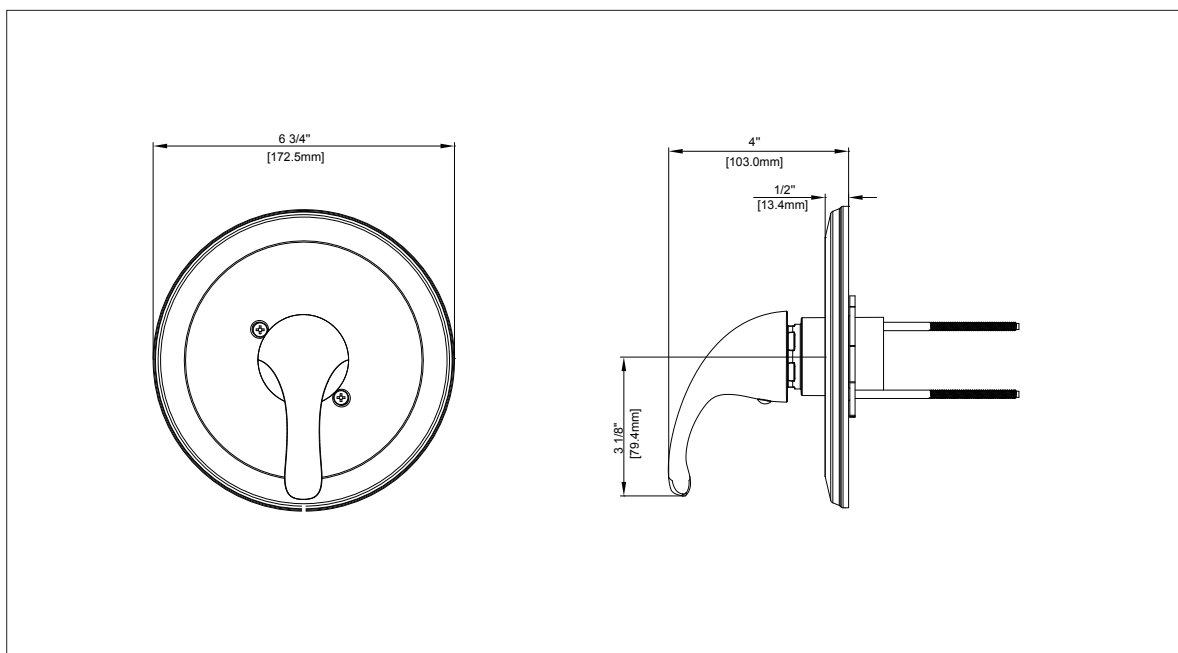

Single Handle Valve Only Trim Kit

No.	Name	Part No.
1	Sleeve / Funda	RP80624*
2	Escutcheon / Placa protectora	RP80610*
3	Escutcheon screw / Tornillo de la placa protectora	RP50190*
4	Handle / Llave	RP13763*
5	Index / Índice	RP10042

* Specify Finish
* Especificque el Acabado

Product Spec Sheet